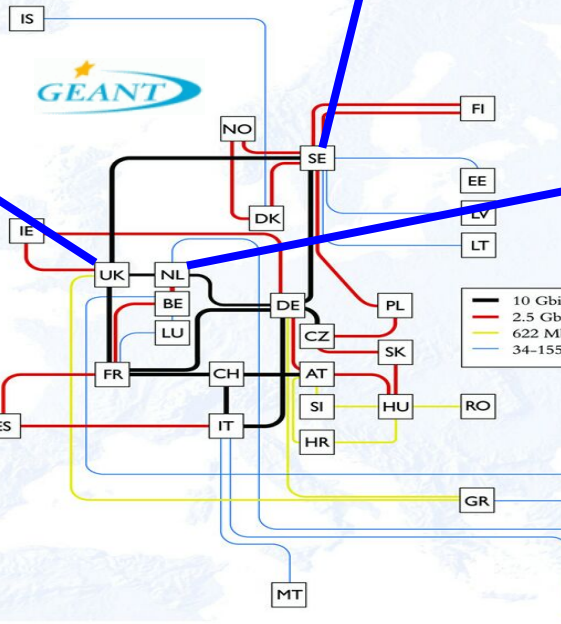

# Munkaköri leírás

- „nem működik az Internet” – ezzel nem foglalkozik
  - ez a NOC feladata
- „lassú az Internet” – ezzel foglalkozik
  - End-to-End
    - probléma kezelése egészen akár a végpont beállításaiig
- tanácsért is lehet a PERT-hez fordulni
  - nem csak konkrét problémás esettel
- feladatok/esetek szétosztása
  - ügyeletes (Duty Case Manager)
    - heti váltás az NREN-ek között
    - 8x5 (elvileg...)
  - Special Case Manager
    - egy esetet visz tovább, függetlenül az ügyeleti beosztástól

# PERT esetek

- GÉANT2 résztvevő érintettsége szükséges feltétel
- gyakran hónapokig is elhúzódik egy eset
- a PERT ügyelet kezd foglalkozni vele
  - SCM később átveszi
    - ha elhúzódik
    - ha így hatékonyabbnak tűnik
    - ha van rá vállalkozó
- eddig 14 eset
  - ebből jelenleg 3 nyitott
- problémás eset bejelentése
  - a helyi PACE illetékeseken keresztül
    - <net-admin@niif.hu>
  - jelenleg ez a preferált módszer

# eVLBI hálózat 2004-ben

Onsala Sweden

Gbit link

Chalmers University of Technology, Gothenburg

Westerbork Netherlands

Gbit link

Dwingeloo DWDM link

Network North-West

150Mbit link

Jodrell Bank

MERLIN Microwave link

Cambridge UK