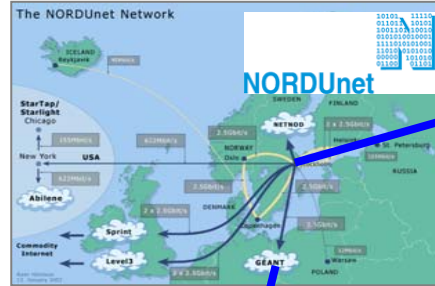

eVLBI hálózat 2004-ben

Onsala Sweden

Gbit link

Chalmers University of Technology, Gothenburg